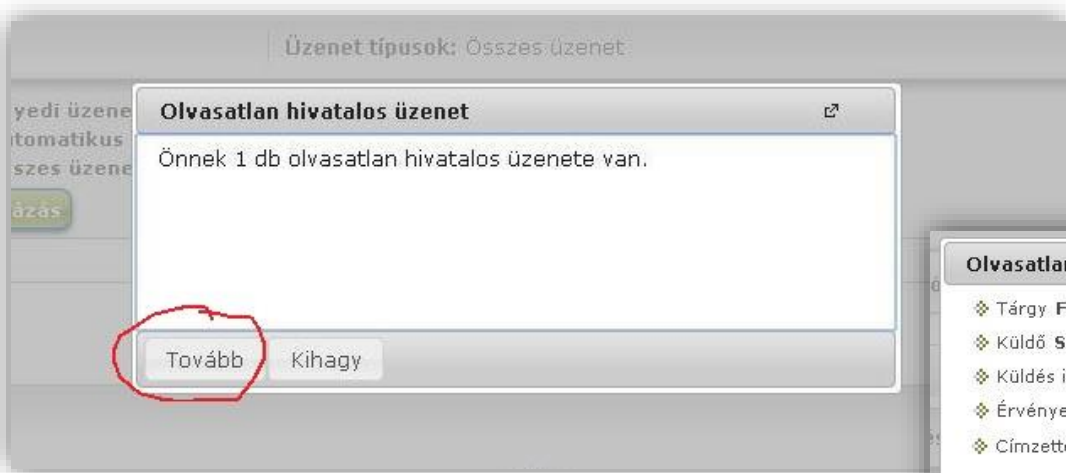

Azonosító:

Jelszó:

Bejelentkezés >

Sapientia Erdélyi Magyar Tudományegyetem

**NEPTUN**  
Egységes Tanulmányi Rendszer

Hallgatói SEMTE\_HW(299)

Nyelv:   

Azonosító:

Jelszó:

Bejelentkezés >

Belépés után az **olvasatlan hivatalos üzenetről** szóló értesítés automatikusan felugrik.  
A **Tovább** gombra kattintva elolvasható az üzenet.

A **Vissza** gombra kattintva az elolvasott üzenet eltűnik.