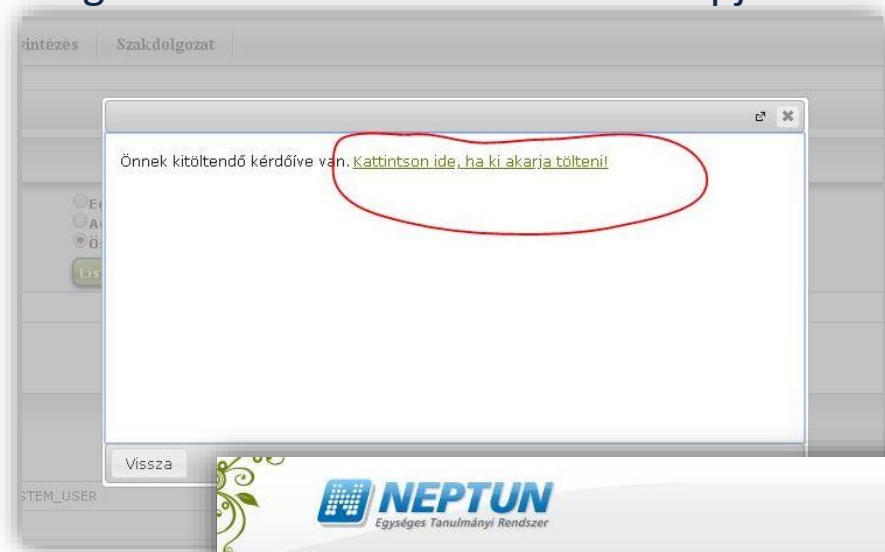

Azonosító:

Jelszó:

Bejelentkezés >

Sapientia Erdélyi Magyar Tudományegyetem

**NEPTUN**  
Egységes Tanulmányi Rendszer

Hallgatói SEMTE\_HW(299)

Nyelv:   

Azonosító:

Jelszó:

Bejelentkezés >

Belépés után az **olvasatlan hivatalos üzenetről** szóló értesítés automatikusan felugrik.  
A **Tovább** gombra kattintva elolvasható az üzenet.

A **Vissza** gombra kattintva az elolvasott üzenet eltűnik.

Felugrik egy újabb ablak, ami egy kitöltendő kérdőívre figyelmeztet. Ez a kérdőív a rektorválasztás módját meghatározó referendum szavazólapja.

A **Kattintson ide, ha ki akarja tölteni!** szövegre kattintva megjelenik a Kérdőívek menüpont, ahol a kitölthető kérdőívek listájában látható a Referendumra vonatkozó kérdőív.