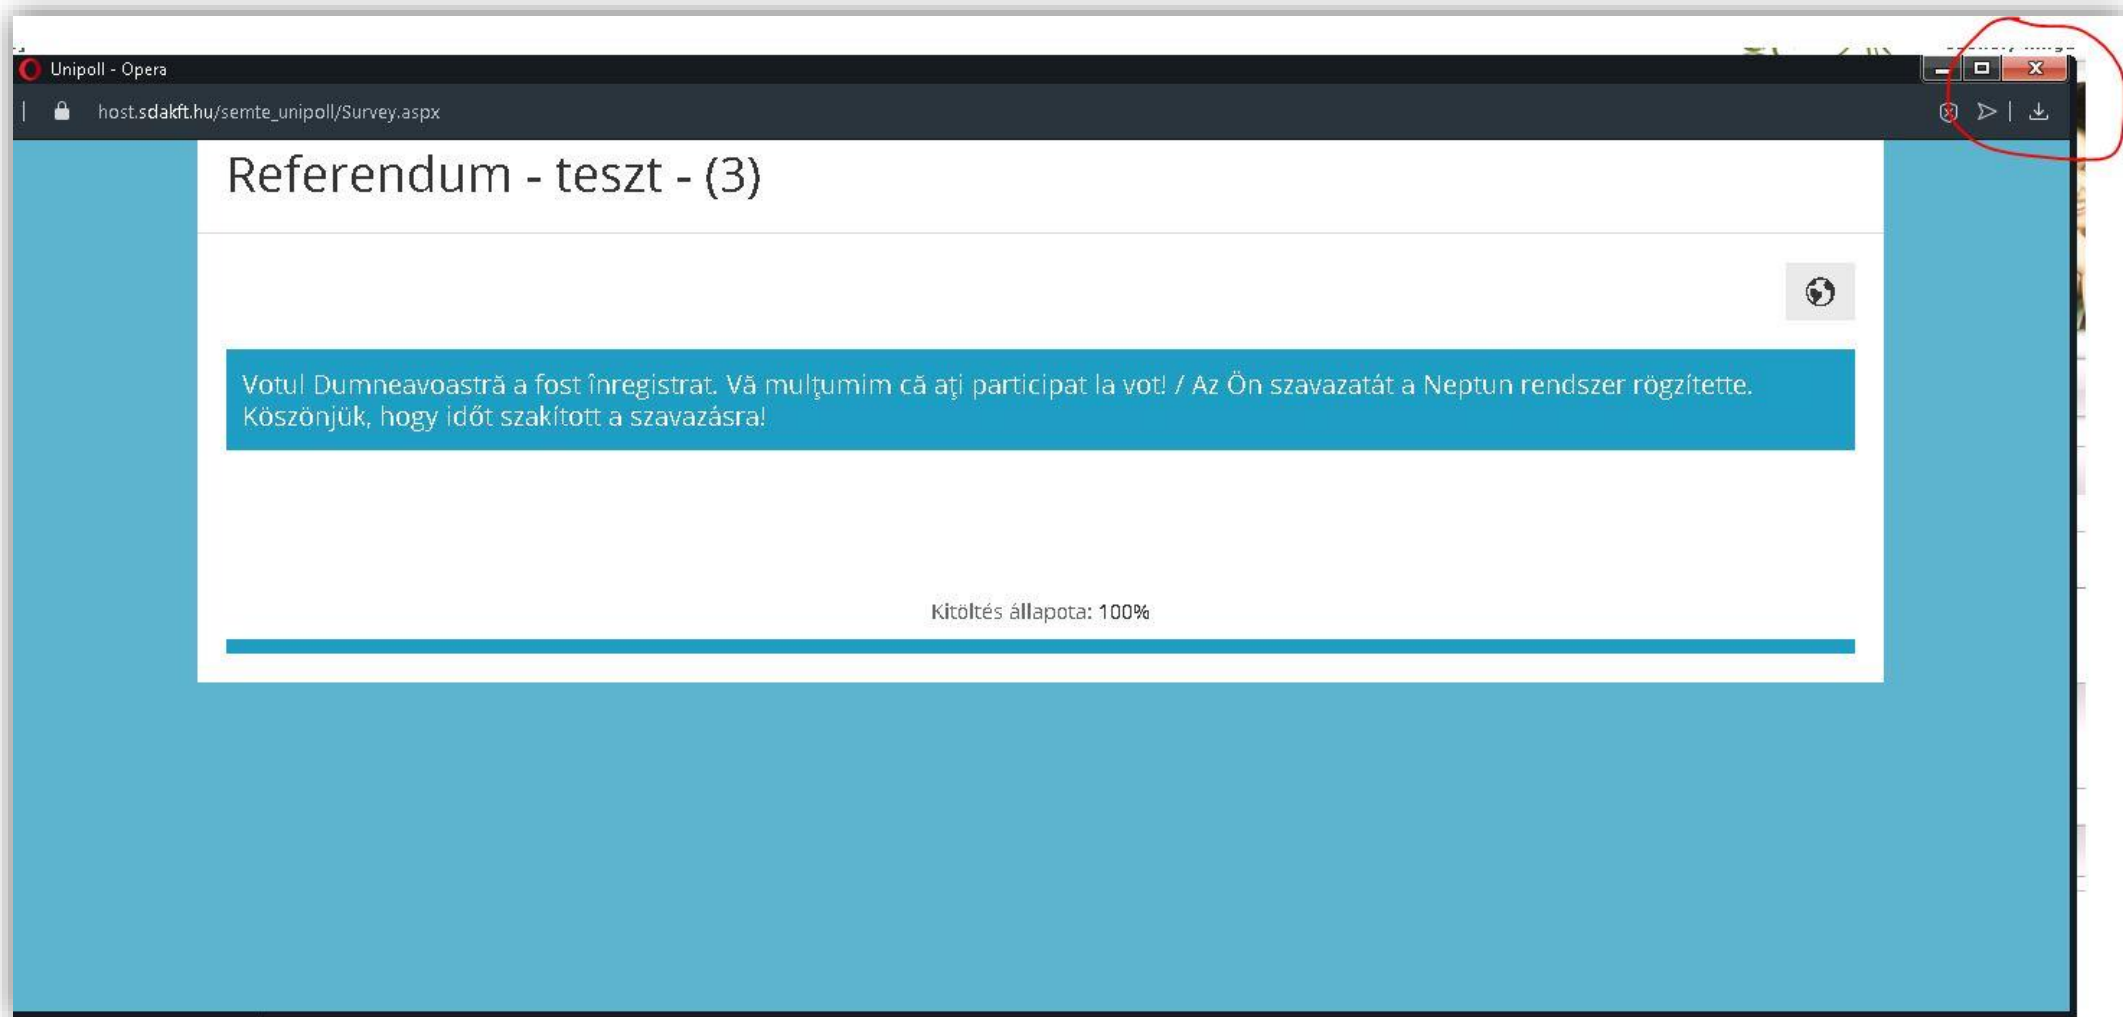

## Referendum - teszt - (3)

Vă rog să alegeți opțiunea preferată pentru modalitatea de desemnare a rectorului universității / Kérjük válassza ki az Önnek megfelelő rektorválasztási módot \*

*BULETIN DE VOT*  
*pentru referendumul la nivel de universități pentru alegerea modalității de desemnare a rectorului*  
*A Sapientia Erdélyi Magyar Tudományegyetem rektorának választási módját eldöntő referendum*  
*SZAVAZÓLAPJA*

Pe bază de concurs public / Nyilvános pályázattal

Pe bază de alegeri generale, prin vot universal, direct, secret și egal / Általános választáson, közvetlen és titkos szavazással

MÉGSE

SZAVAZAT ÉRVÉNYESÍTÉSE

A következő oldalon a rendszer megerősíti a szavazat rögzítését. Ha ez megtörtént, az ablak lezárható.

A sikeresen leadott szavazat után a **Vissza** gombra kattintva a kérdőívről szóló értesítő ablak eltűnik, és ezzel a Kérdőívek felületről is a kitöltendő kérdőív. A szavazat csak egyszer adható le.