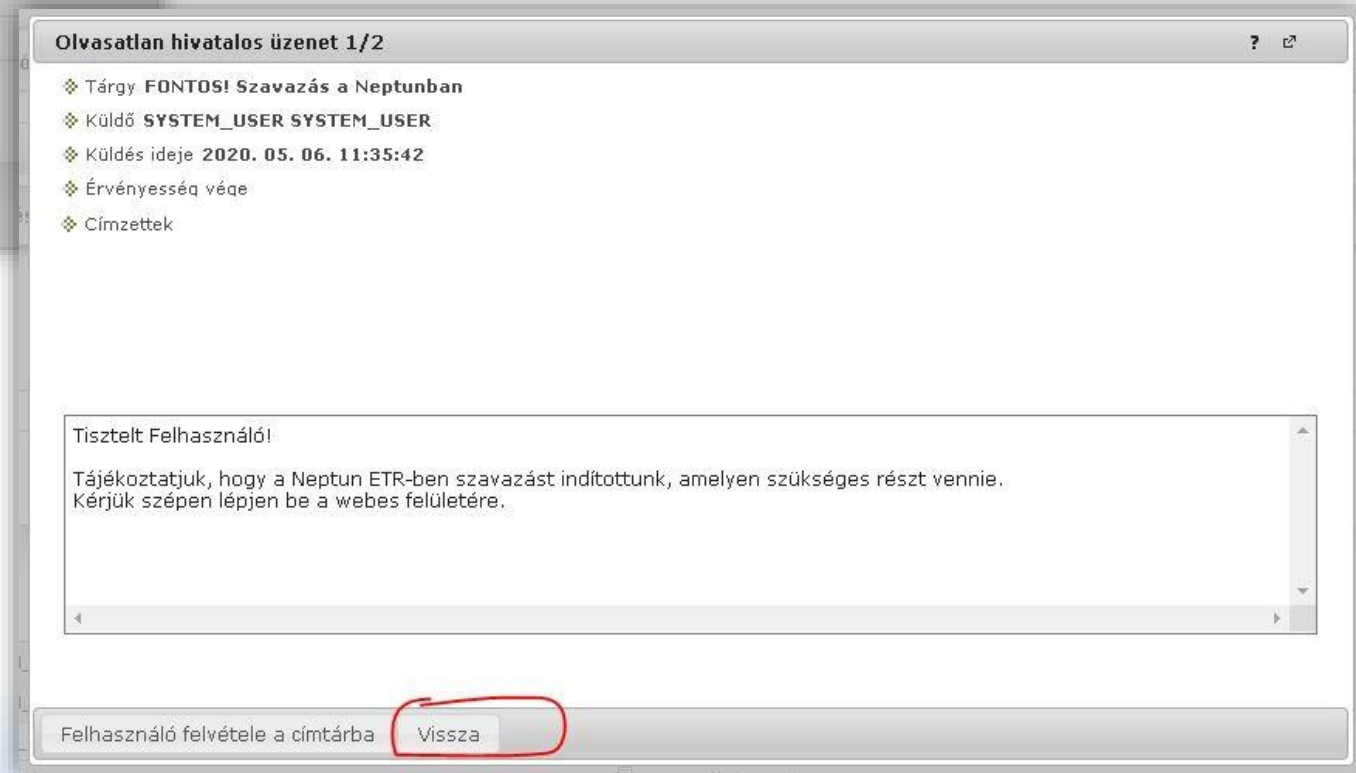

Azonosító:

Jelszó:

Bejelentkezés >

Sapientia Erdélyi Magyar Tudományegyetem

**NEPTUN**  
Egységes Tanulmányi Rendszer

Hallgatói SEMTE\_HW(299)

Nyelv:   

Azonosító:

Jelszó:

Bejelentkezés >

Belépés után az **olvasatlan hivatalos üzenetről** szóló értesítés automatikusan felugrik.  
A **Tovább** gombra kattintva elolvasható az üzenet.

A **Vissza** gombra kattintva az elolvasott üzenet eltűnik.