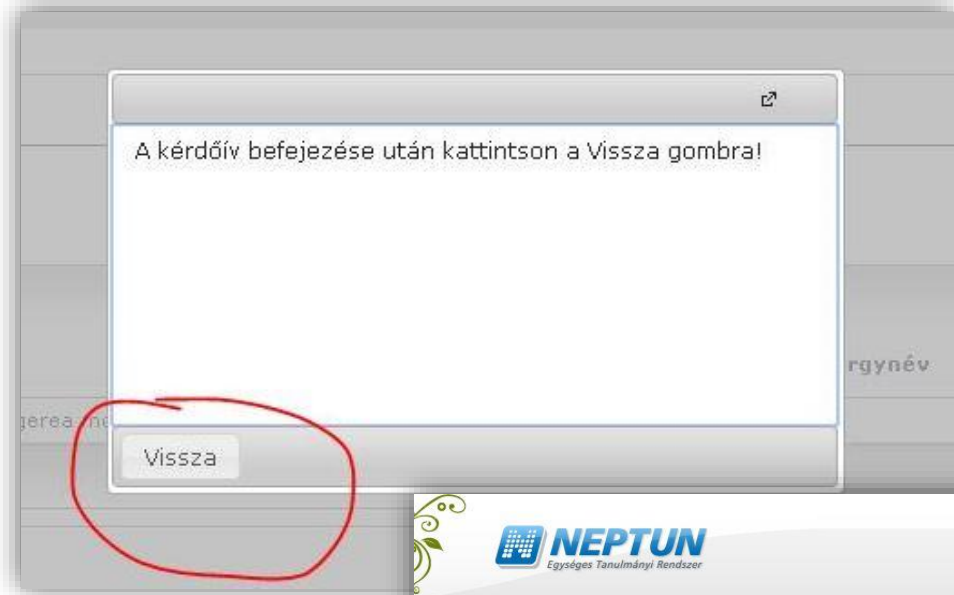

A sikeresen leadott szavazat után a **Vissza** gombra kattintva a kérdőívről szóló értesítő ablak eltűnik, és ezzel a Kérdőívek felületről is a kitöltendő kérdőív. A szavazat csak egyszer adható le.

A screenshot of the NEPTUN web application interface. The header features the NEPTUN logo and the text "Egységes Tanulmányi Rendszer". Below the header is a navigation menu with tabs: "Saját adatok", "Oktatás", "Vizsgák, jegybeírás", "Információ", "Ügyintézés", and "Szakdolgozat". The main content area is divided into two sections: "Aktualitások" and "Kérdőívek". The "Aktualitások" section contains a "Szoftver letöltés" link and a "Campus portál" link. The "Kérdőívek" section contains a "Kitöltendő kérdőívek" button and a table of "Aktuális kérdőívek". The table has columns for "Cím", "Leírás", "Állapot", "Tárgynév", "Tárgykód", "Kurzuskód", "Érvényesség vége", "Kitöltés", and "Kedvezmény". The table is currently empty, showing "Nincs találat" and "Találatok száma: 0-0/0 (47 ms)".