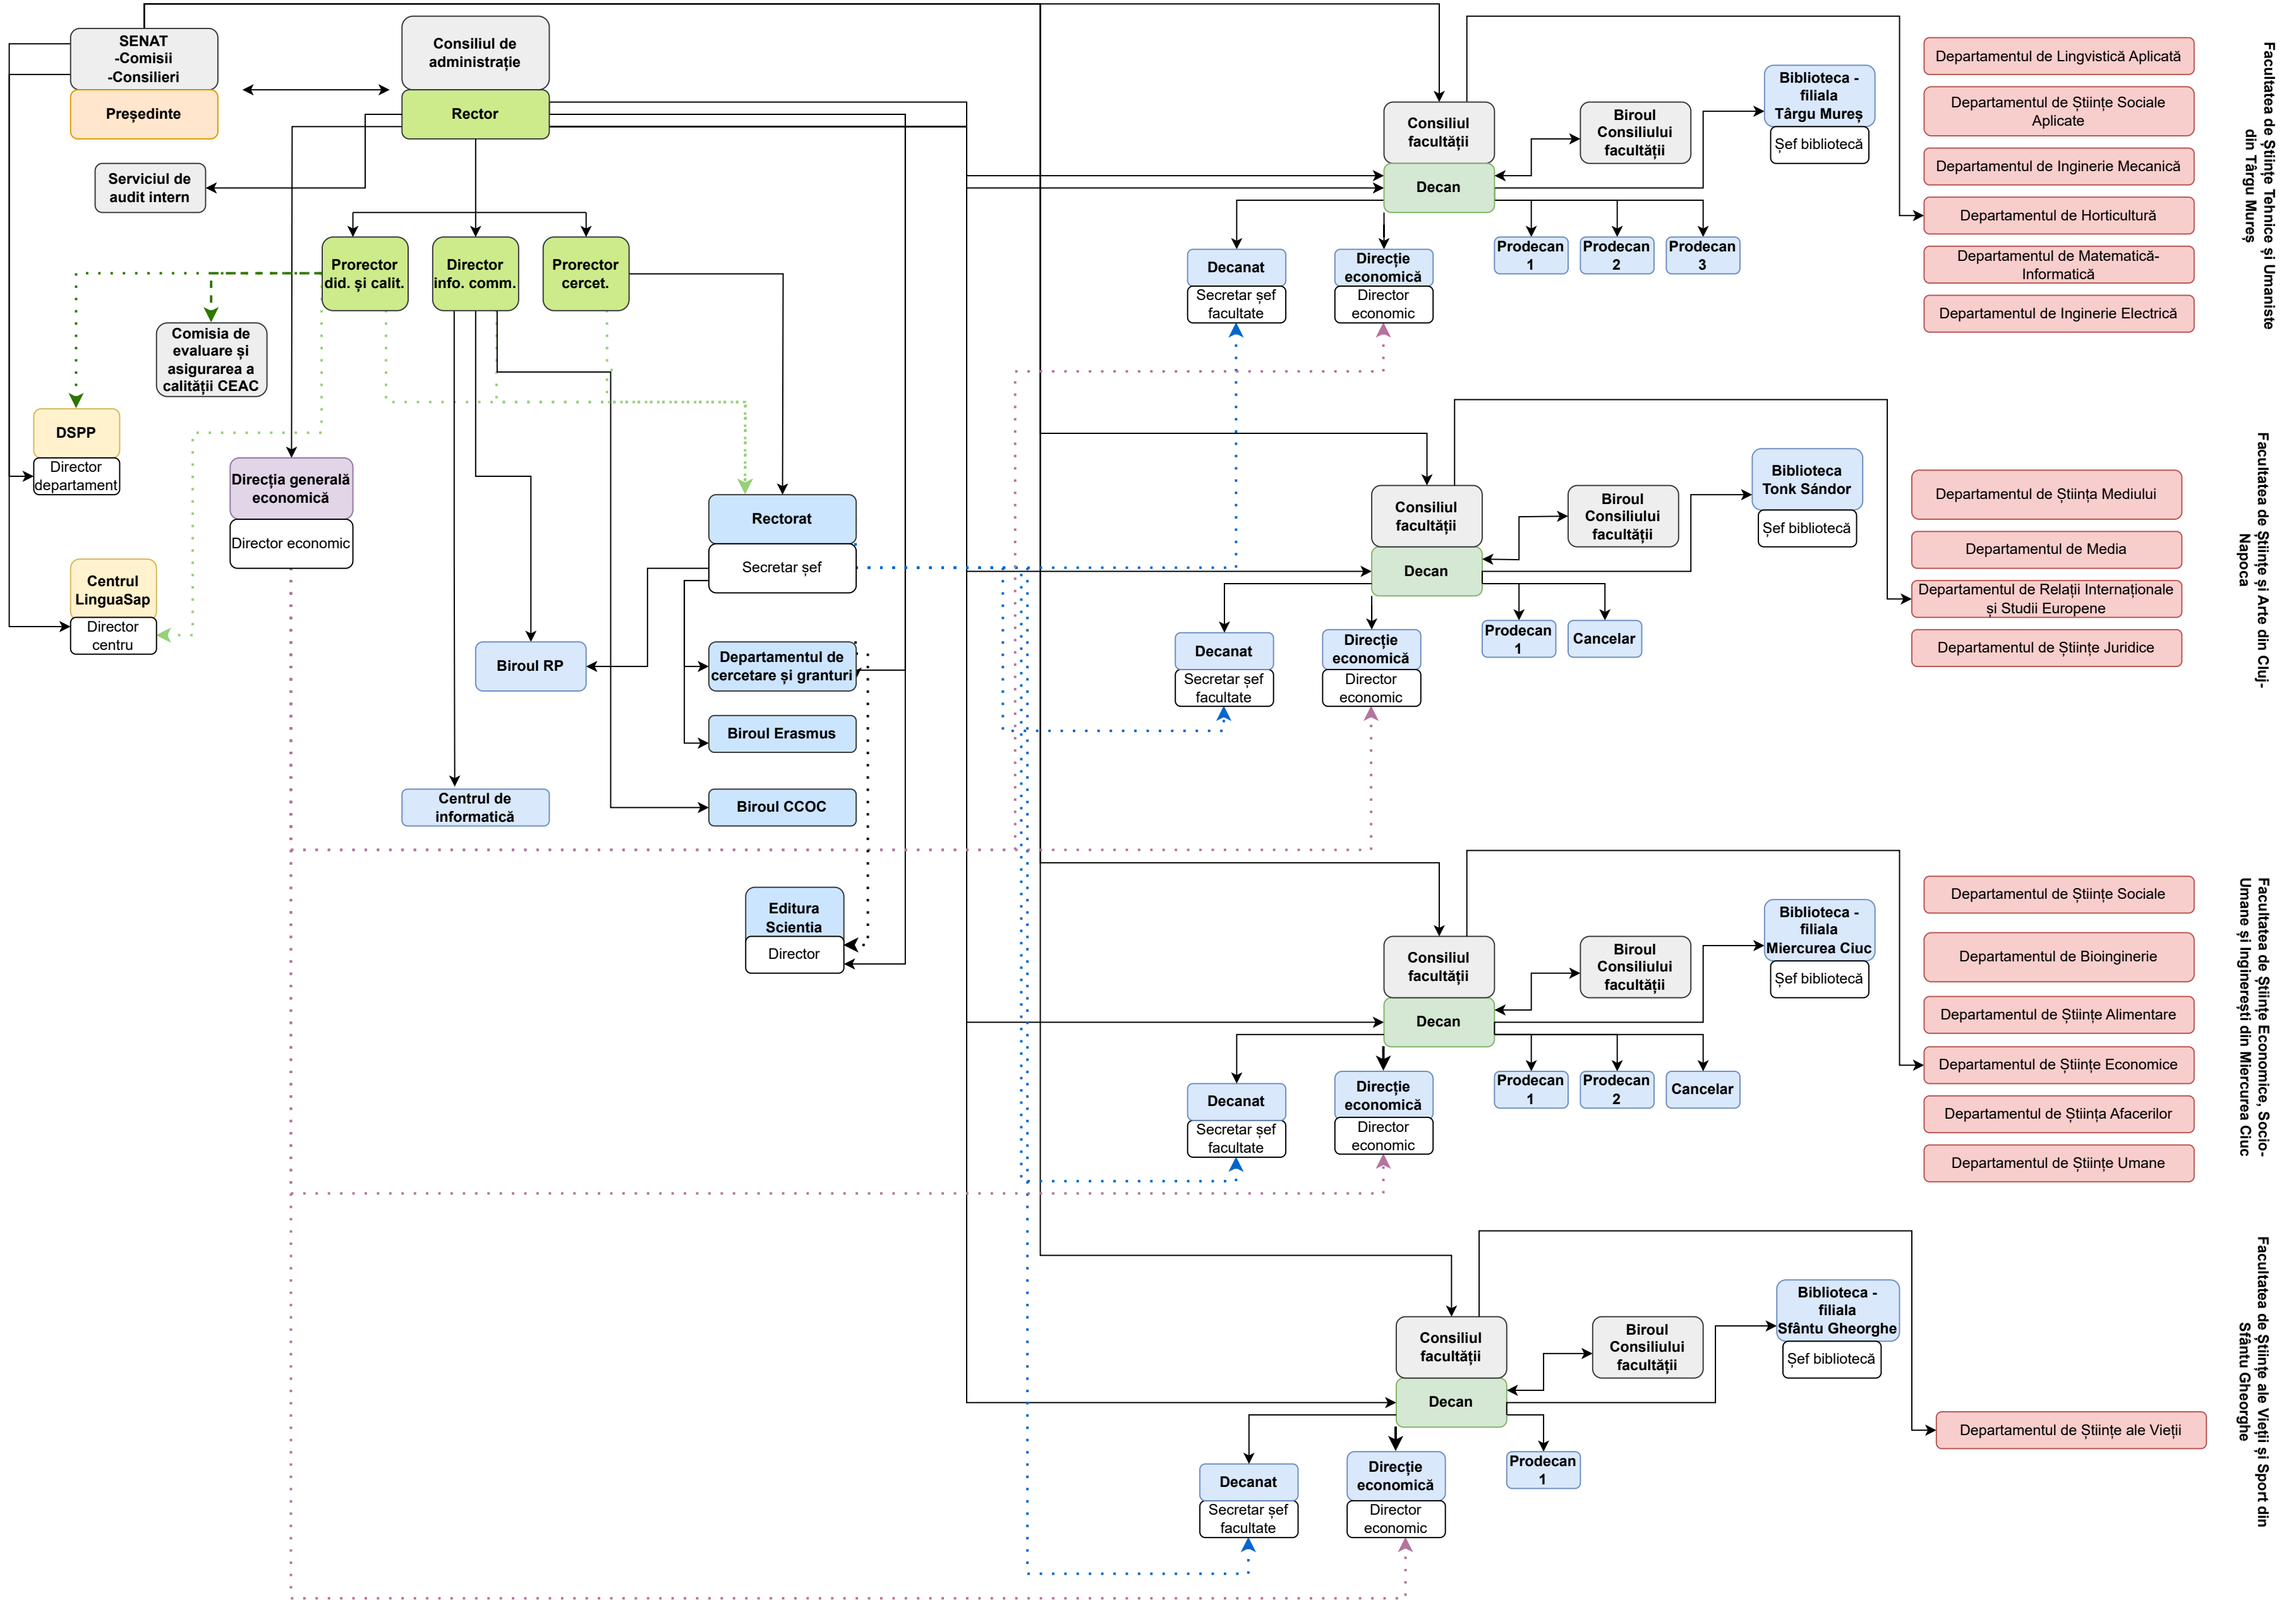

# Organigrama

## Universității Sapientia din Cluj-Napoca

### 2024-2025, SEM I

—————▶ Relația de subordonare administrativă

.....▶ Relația de subordonare profesională